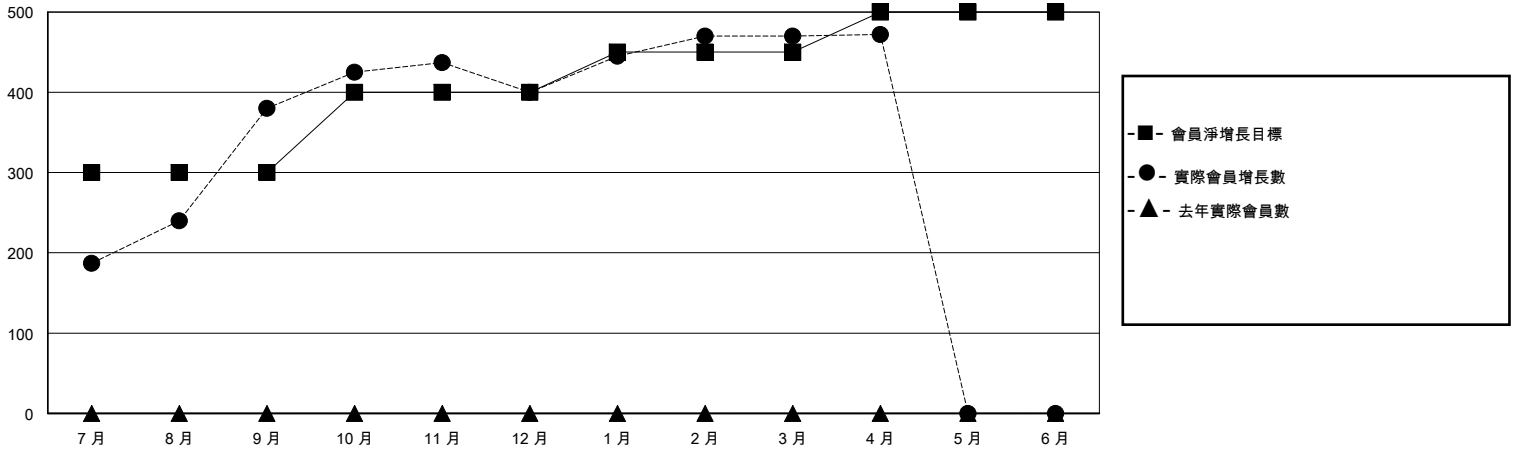

# MONTHLY MEMBERSHIP PROGRESS REPORT

District 300C 1

Results as of: 4/30/2024

GMT:

地點 REP OF CHINA

GMT憲章區

分會			
成果 2023-2024			
季	新分會目標	新會	會員流失的分會
7月/8月/9月	4	4	0
10月/11月/12月	0	0	0
1月/2月/3月	0	0	0
4月/5月/6月	0	0	0

位會員@每位須繳			
成果 2023-2024			
季	會員淨增長目標	實際會員增長數	實際退會會員 (包括轉會)
7月/8月/9月	300	399	10
10月/11月/12月	100	64	41
1月/2月/3月	50	74	2
4月/5月/6月	50	3	0

目標與實際新會累積

目標和實際會員累積

已取消的分會: 0	43 CLUBS OF 44 增添1位或以上的新會員	<u>性別分佈</u>		
		男	1,582 (66.30%)	
<u>放棄的會員</u>	<a href="#">點擊這裡取得彙計會員數據</a>	女	804 (33.70%)	
過世		0	總計家庭單位會員數	276
分會已取消			支付減半會費的家庭會員	168
其他				
總計				