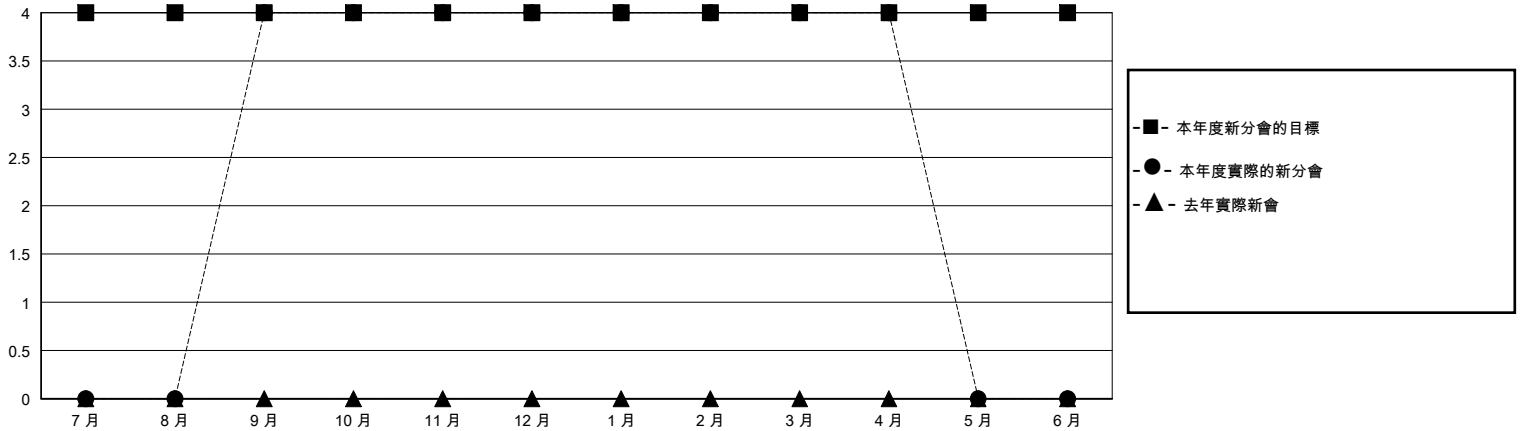

# MONTHLY MEMBERSHIP PROGRESS REPORT

District 300C 1

Results as of: 4/30/2024

GMT:

地點 REP OF CHINA

GMT憲章區

分會			
成果 2023-2024			
季	新分會目標	新會	會員流失的分會
7月/8月/9月	4	4	0
10月/11月/12月	0	0	0
1月/2月/3月	0	0	0
4月/5月/6月	0	0	0

位會員@每位須繳			
成果 2023-2024			
季	會員淨增長目標	實際會員增長數	實際退會會員 (包括轉會)
7月/8月/9月	300	399	10
10月/11月/12月	100	64	41
1月/2月/3月	50	74	2
4月/5月/6月	50	3	0

目標與實際新會累積

目標和實際會員累積

已取消的分會: 0	43 CLUBS OF 44 增添1位或以上的新會員	<u>性別分佈</u>		
		男	1,582 (66.30%)	
<u>放棄的會員</u>	<a href="#">點擊這裡取得彙計會員數據</a>	女	804 (33.70%)	
過世		0	總計家庭單位會員數	276
分會已取消			支付減半會費的家庭會員	168
其他				
總計				